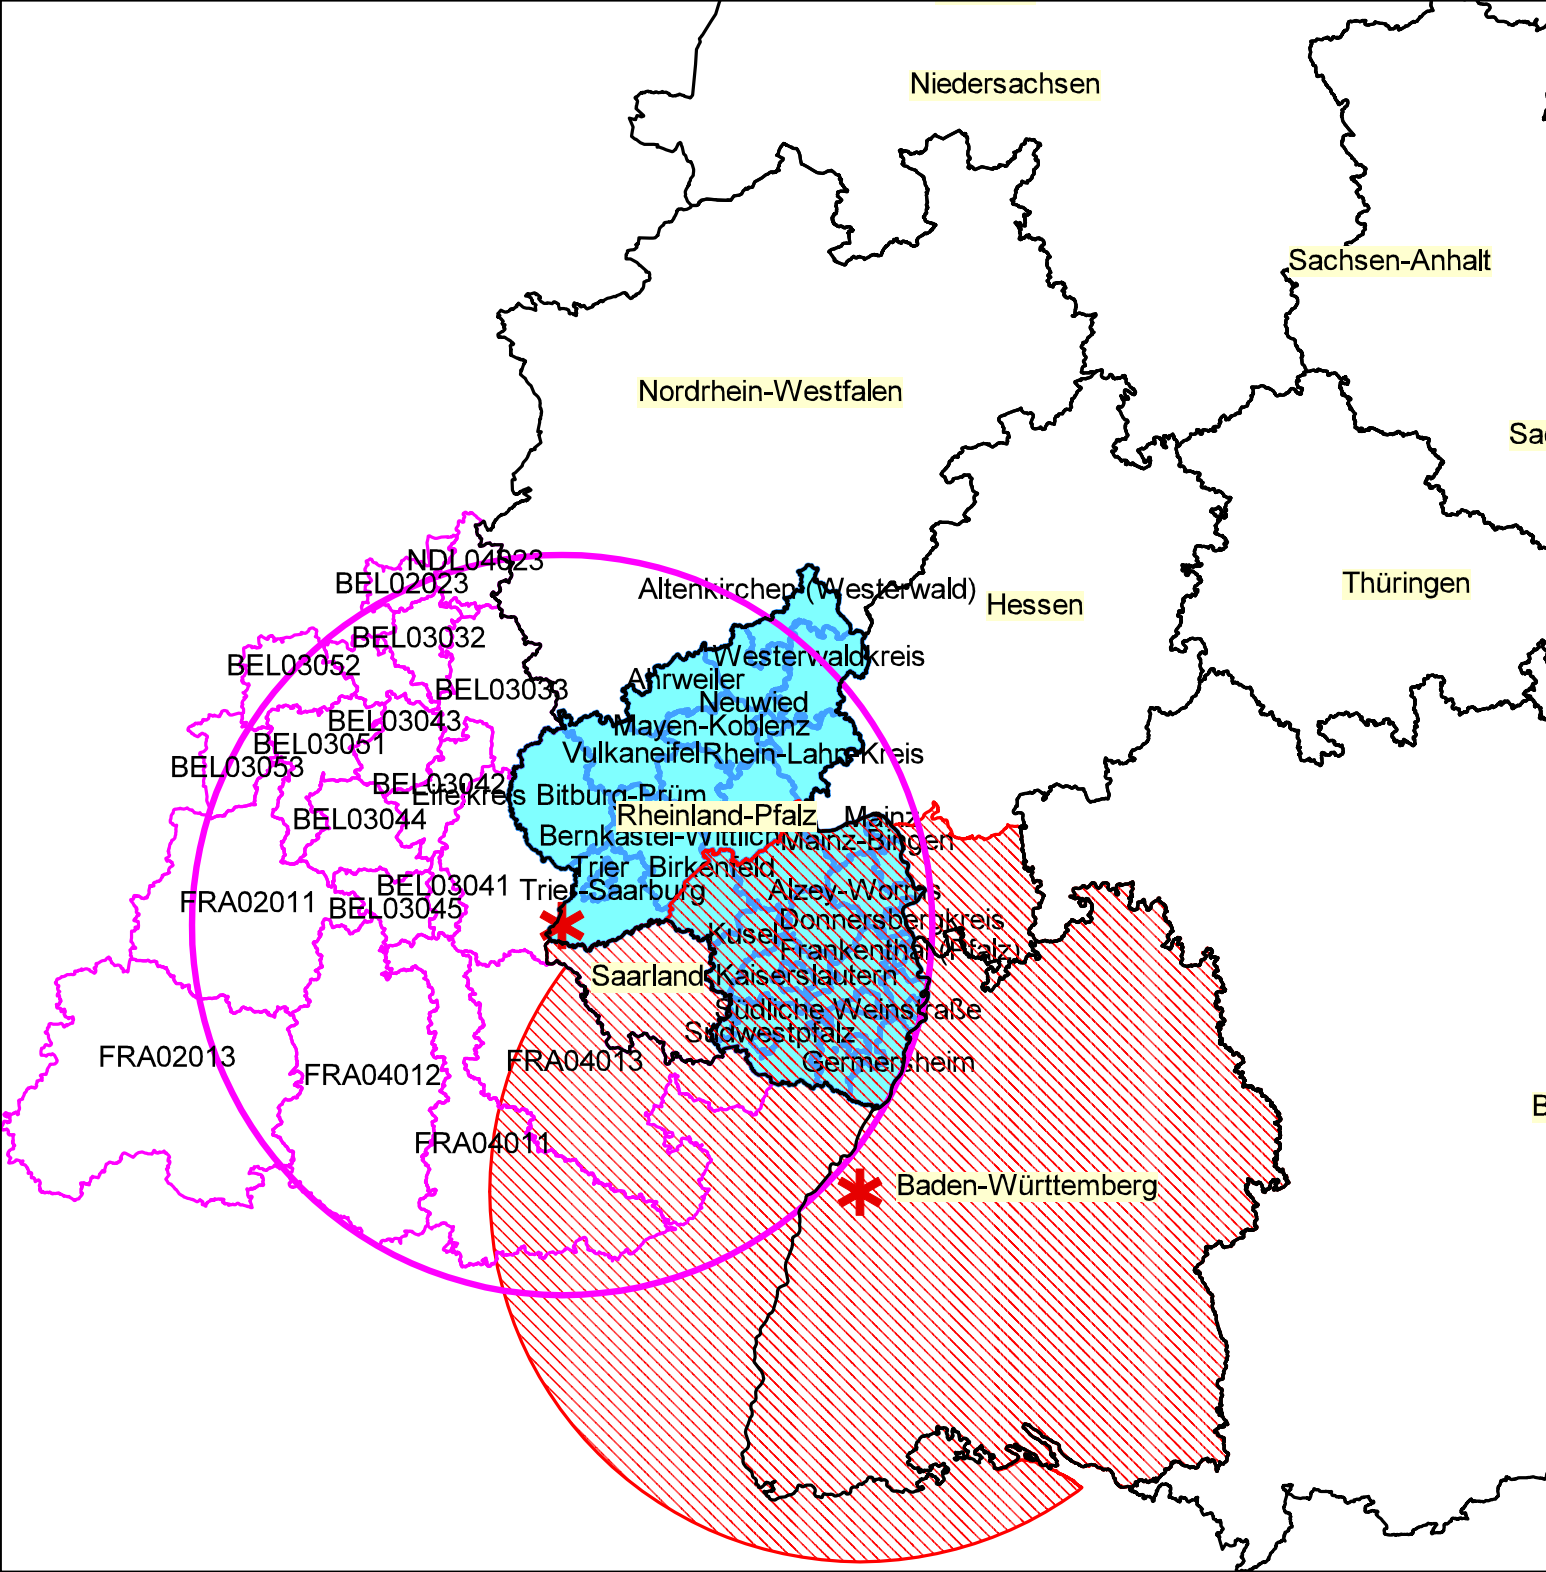

19 01 11 BT Rheinland-Pfalz

Ausbruch Landkeis Trier -Saarburg 11.01.2019

- Bundesländer
- Mitgl Staaten im 150 km TR
- * BT-TR Wincheringen
- * 2018_BT8 Ausbruch_Rastatt
- 150 km-Puffer BT-Wincheringen
- ▨ Sperrgebiet_BT8_150km_BW_HE_RLP_SL_plusÜ
- Saarland
- Kreise
- BT Sperrgebiet 150 km für Anordnung 11.01.2019

1:3.060.000
1 cm = 30,60 km
km 61 122 184